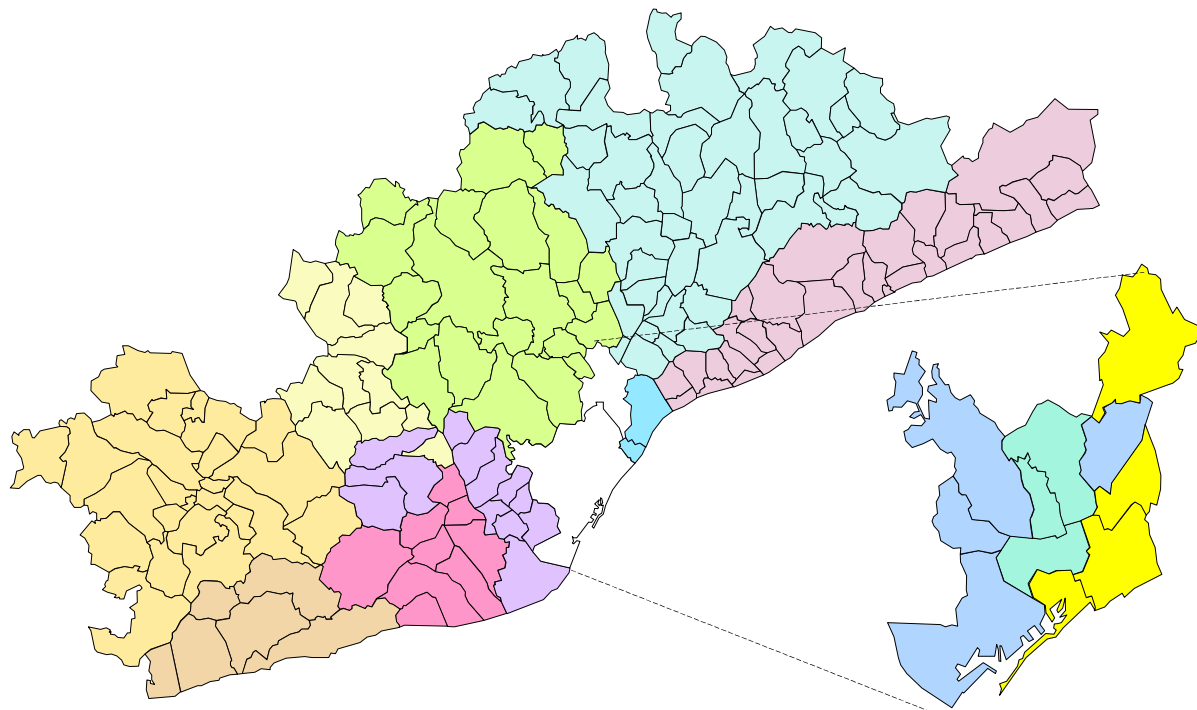

Agrupacions de sectors sanitaris de l'RSB

 Alt Penedès	 Garraf	 Maresme
 Baix Llobregat Nord	 Vallès Occidental	 Sants-Montjuïc / Les Corts / Sarrià-Sant Gervasi/Nou Barris
 Baix Llobregat Centre / Fontsanta / L'Hospitalet de Ll. / El Prat de Ll.	 Vallès Oriental	 Eixample/Gràcia /Horta-Guinardó
 Baix Llobregat Litoral	 Barcelonès Nord	 Ciutat Vella / Sant Andreu / Sant Martí / Montcada i Reixac/ La Mina